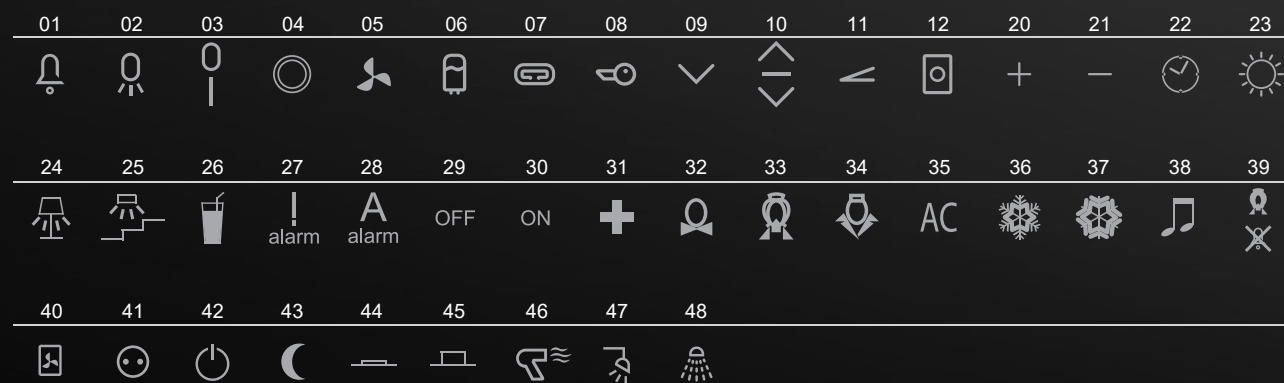

MAKE IT UNIQUE

Izberite barvo osvetlitve in dodajte želene grafike, ki ustrezajo vašemu ambientu.

Choose a illumination colour and add desired graphic to suit the ambience of your room.

Sestavi svojo KONFIGURACIJO